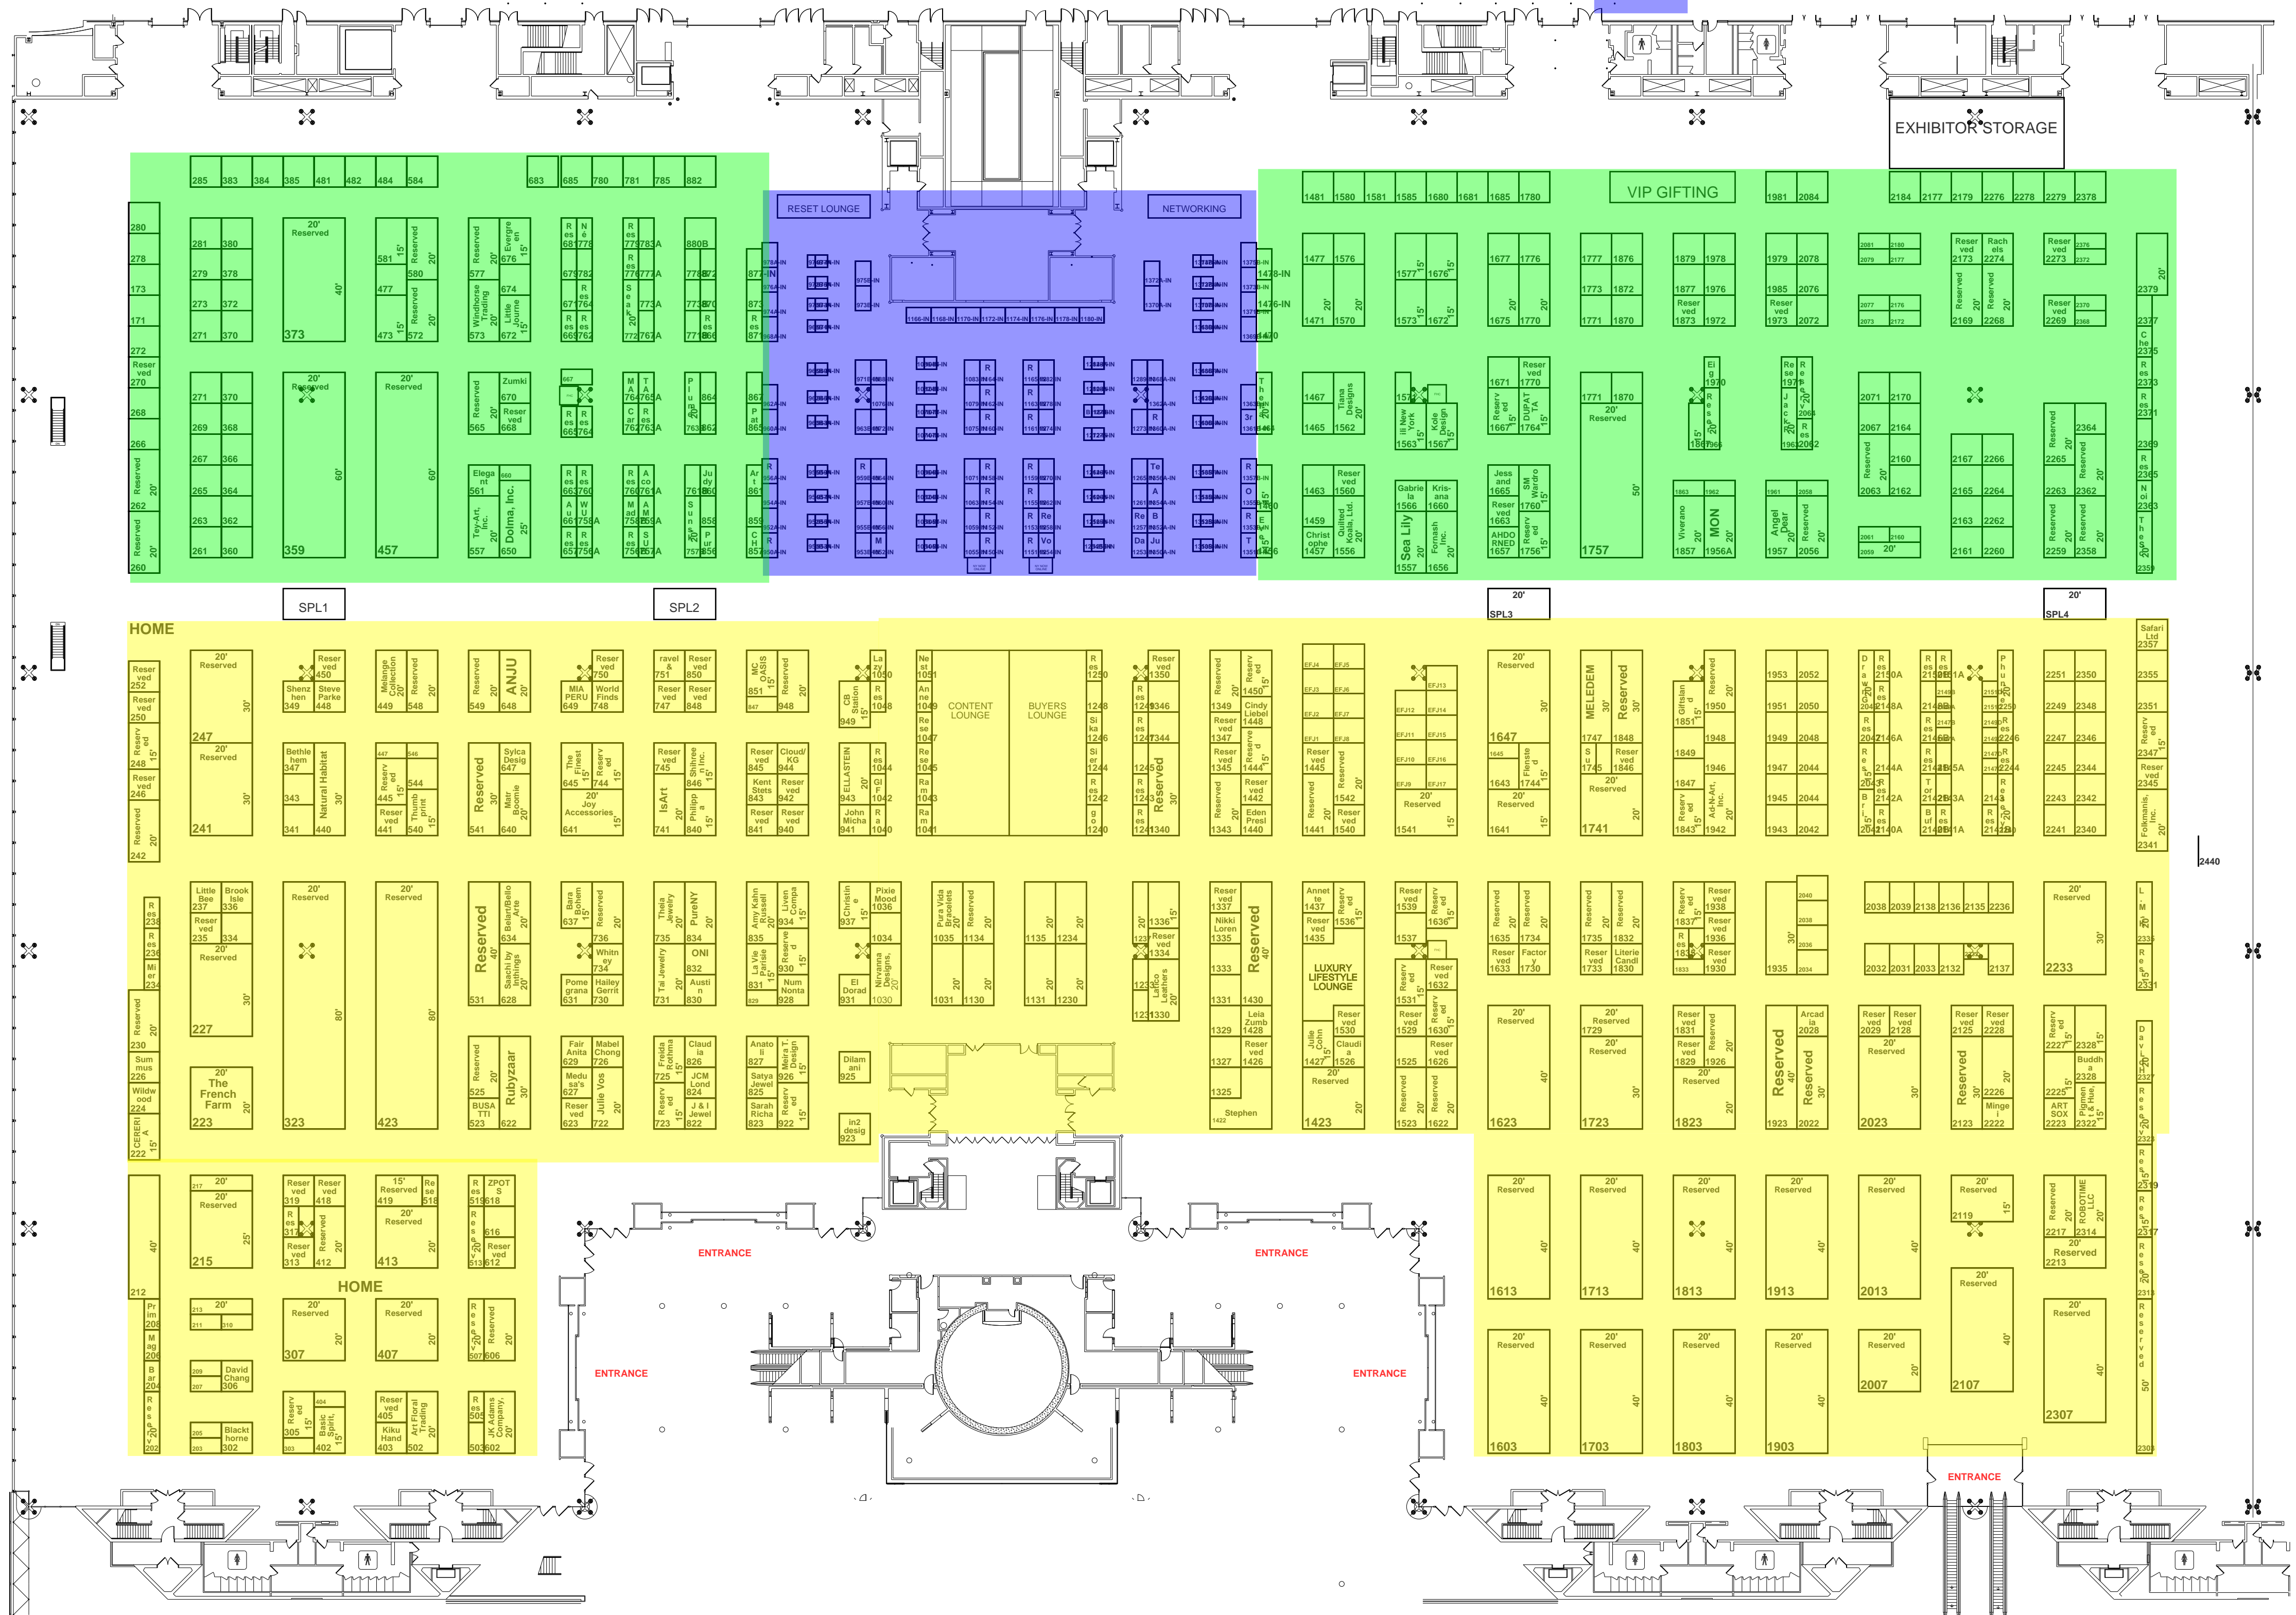

NEW YORK NOW SUMMER

08/04/24 – 08/07/24

JACOB K. JAVITS CONVENTION CENTER - HALLS 3B, 3D A

NEW YORK, NY

THURSDAY, AUGUST 1, 8 AM - 5 PM

FRIDAY, AUGUST 2, 8 AM - 5 PM

SATURDAY, AUGUST 3, 8 AM - 5 PM

285	383	384	385	481	482	484	584	683	685	780	781	785	882	1481	1580	1581	1585	1680	1681	1685	1780	1981	2084	2184	2177	2179	2276	2278	2279	2378	
280	281	380	Reserved	Reserved	Reserved	Reserved	Reserved	Reserved	Reserved	Reserved	Reserved	Reserved	Reserved	1477	1576	1577	1676	1677	1776	1777	1876	1879	1978	1979	2078	2081	2180	2173	2274	2275	2376
278	279	378	40'	581	580	577	674	673	778	777	872	871	870	1478	1575	1576	1675	1676	1775	1776	1875	1876	1977	2076	2077	2176	2177	2273	2374	2375	2376
173	273	372	477	475	572	573	672	671	773	772	871	870	869	1471	1570	1571	1670	1671	1770	1771	1870	1871	1970	1971	2070	2071	2170	2169	2268	2369	2370
272	271	370	373	473	572	573	672	671	773	772	871	870	869	1471	1570	1571	1670	1671	1770	1771	1870	1871	1970	1971	2070	2071	2170	2169	2268	2369	2370
Reser ved 270	271	370	20' Reserved	20' Reserved	20' Reserved	20' Reserved	20' Reserved	20' Reserved	20' Reserved	20' Reserved	20' Reserved	20' Reserved	20' Reserved	1467	1566	1567	1666	1667	1766	1767	1866	1867	1966	1967	2066	2067	2166	2167	2266	2367	2368
268	269	368	60'	60'	60'	60'	60'	60'	60'	60'	60'	60'	60'	1465	1564	1565	1664	1665	1764	1765	1864	1865	1964	1965	2064	2065	2164	2165	2264	2365	2366
266	267	366	20' Reserved	20' Reserved	20' Reserved	20' Reserved	20' Reserved	20' Reserved	20' Reserved	20' Reserved	20' Reserved	20' Reserved	20' Reserved	1463	1562	1563	1662	1663	1762	1763	1862	1863	1962	1963	2062	2063	2162	2163	2262	2363	2364
262	263	362	359	457	557	650	650	750	750	850	850	850	850	1459	1558	1559	1658	1659	1758	1759	1858	1859	1958	1959	2058	2059	2158	2159	2258	2359	2360
260	261	360	359	457	557	650	650	750	750	850	850	850	850	1457	1556	1557	1656	1657	1756	1757	1856	1857	1956	1957	2056	2057	2156	2157	2256	2357	2358